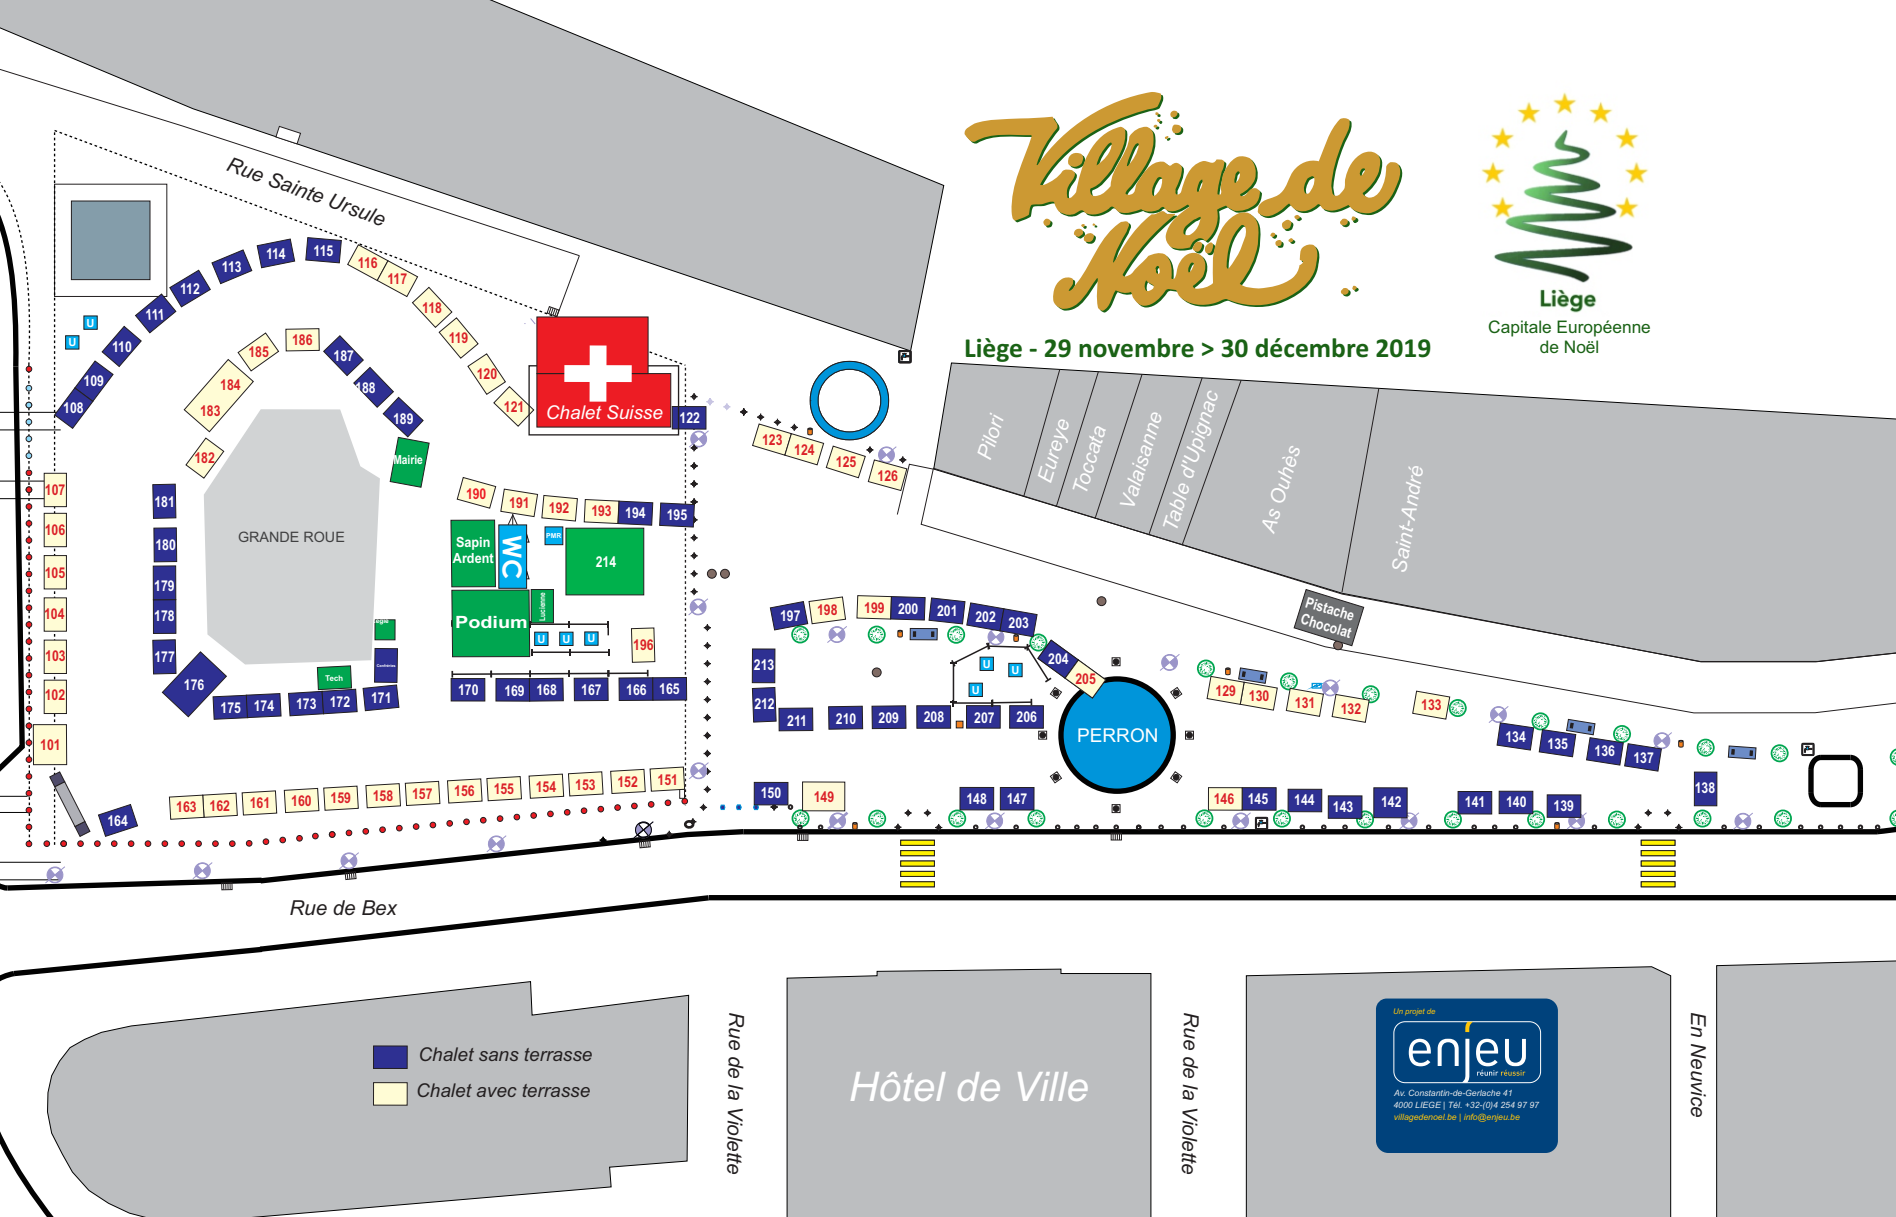

Village de Noël

Liège

Capitale Européenne de Noël

Liège - 29 novembre > 30 décembre 2019

- Chalet sans terrasse
- Chalet avec terrasse

Hôtel de Ville

En Neuvioce