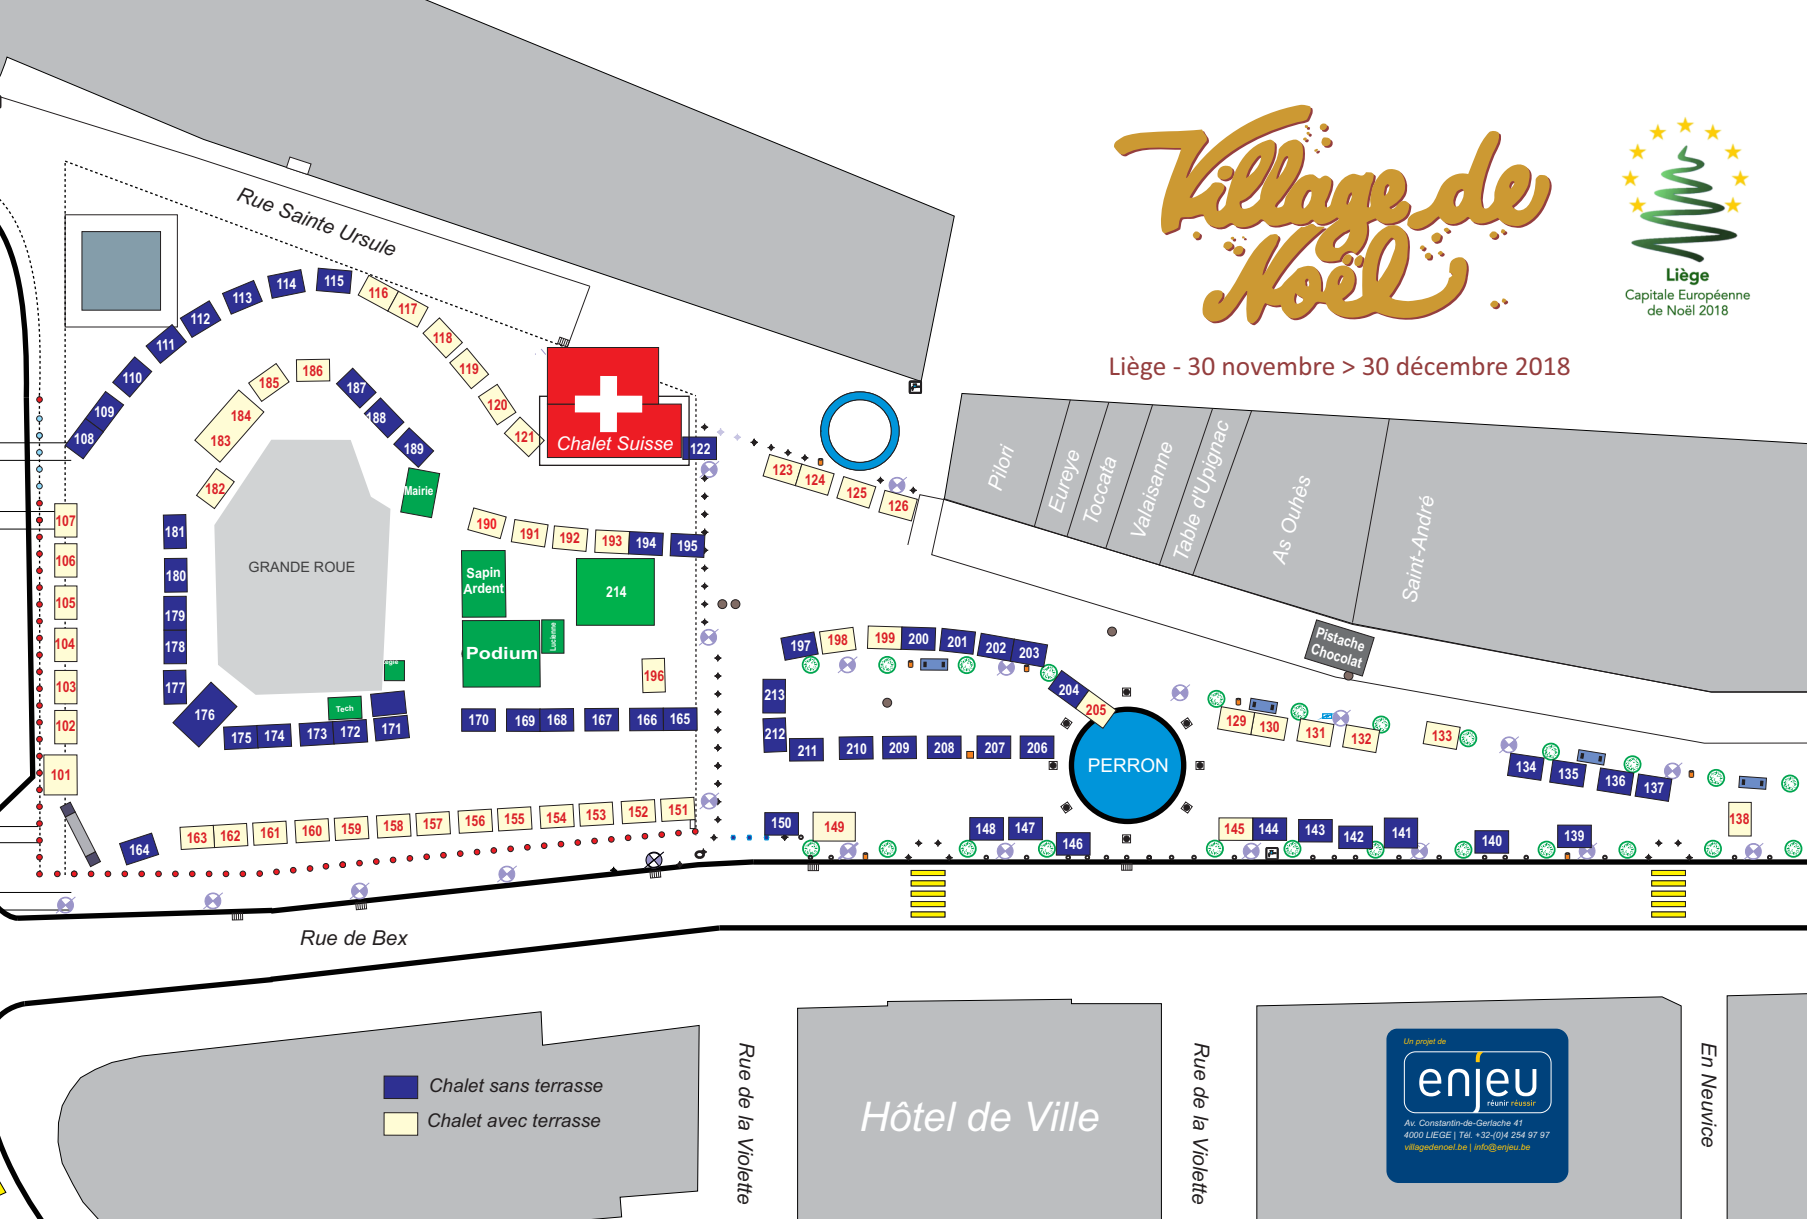

# Village de Noël

Liège - 30 novembre > 30 décembre 2018

- Chalet sans terrasse
- Chalet avec terrasse

Hôtel de Ville

Un projet de

**enjeu**  
humain esprit

Av. Constantin-de-Gorlache 41  
4000 LIEGE | Tel. +32-(0)4 254 97 97  
village@enjeu.be | info@enjeu.be